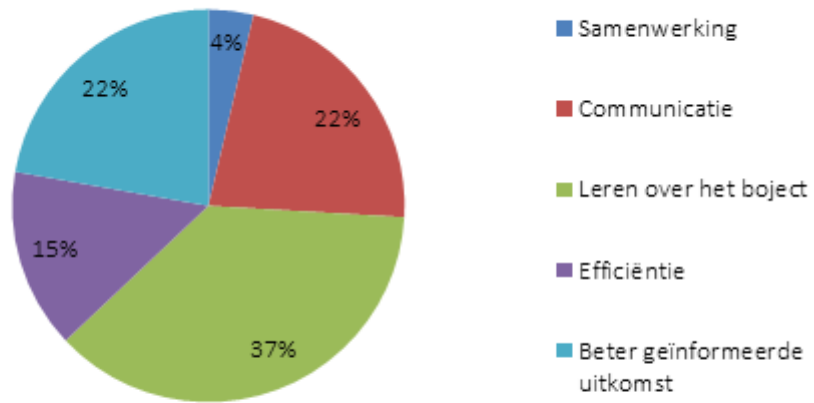

Wat is de belangrijkste toevoegde waarde van Urban Strategy?

n=9